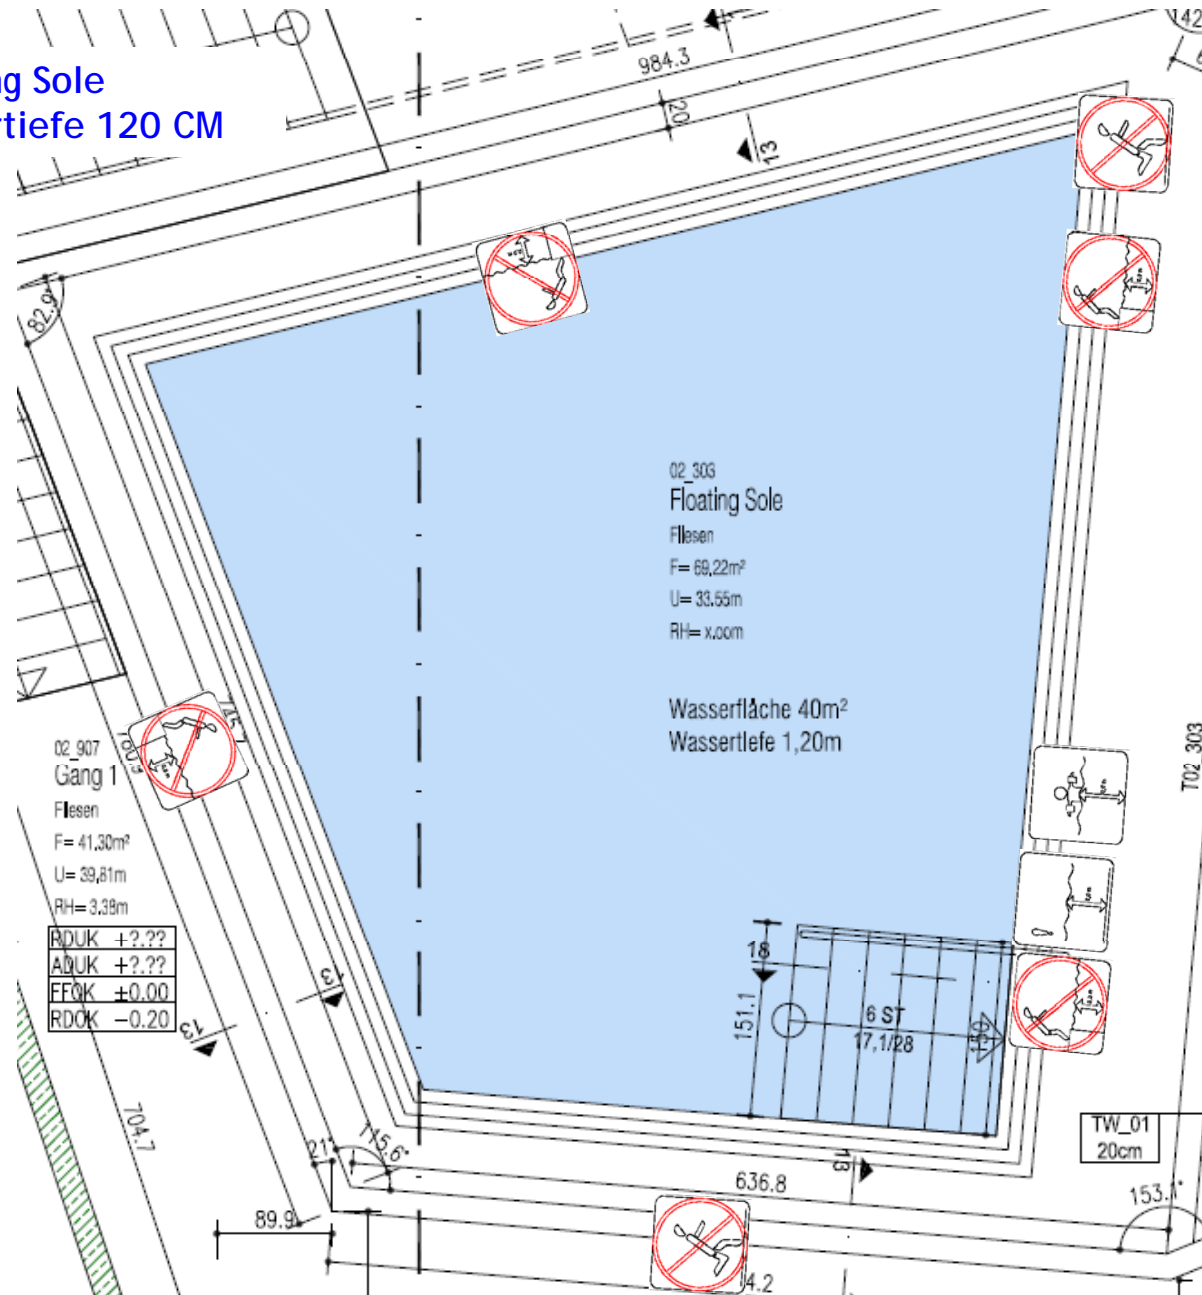

Sicherheitszeichen | Narzissenbad

01 Nichtschwimmerbereich

02 Wassergeysir

03 Luftgeysir

04 Wasserfall

02 Wassertiefe

06 Boden mit Gefälle

07 Wassertemperatur

08 Schwimmerbereich

09 Springbrunnen

10 Wasserkanonen

11 Stufe unter Wasser

12 Wasserdurchströmung

13 Wellen

14 Schwimmer- | Nichtschwimmbereich

15 Nicht hineinspringen

16 Nicht laufen

17 Sitzen verboten, Nicht gehen

Sicherheitszeichen | Narzissenbad

Floating Sole
Wassertiefe 120 CM

Sicherheitszeichen | Narzissenbad

Relaxbecken
Wassertiefe 105 CM

Sicherheitszeichen | Narzissenbad