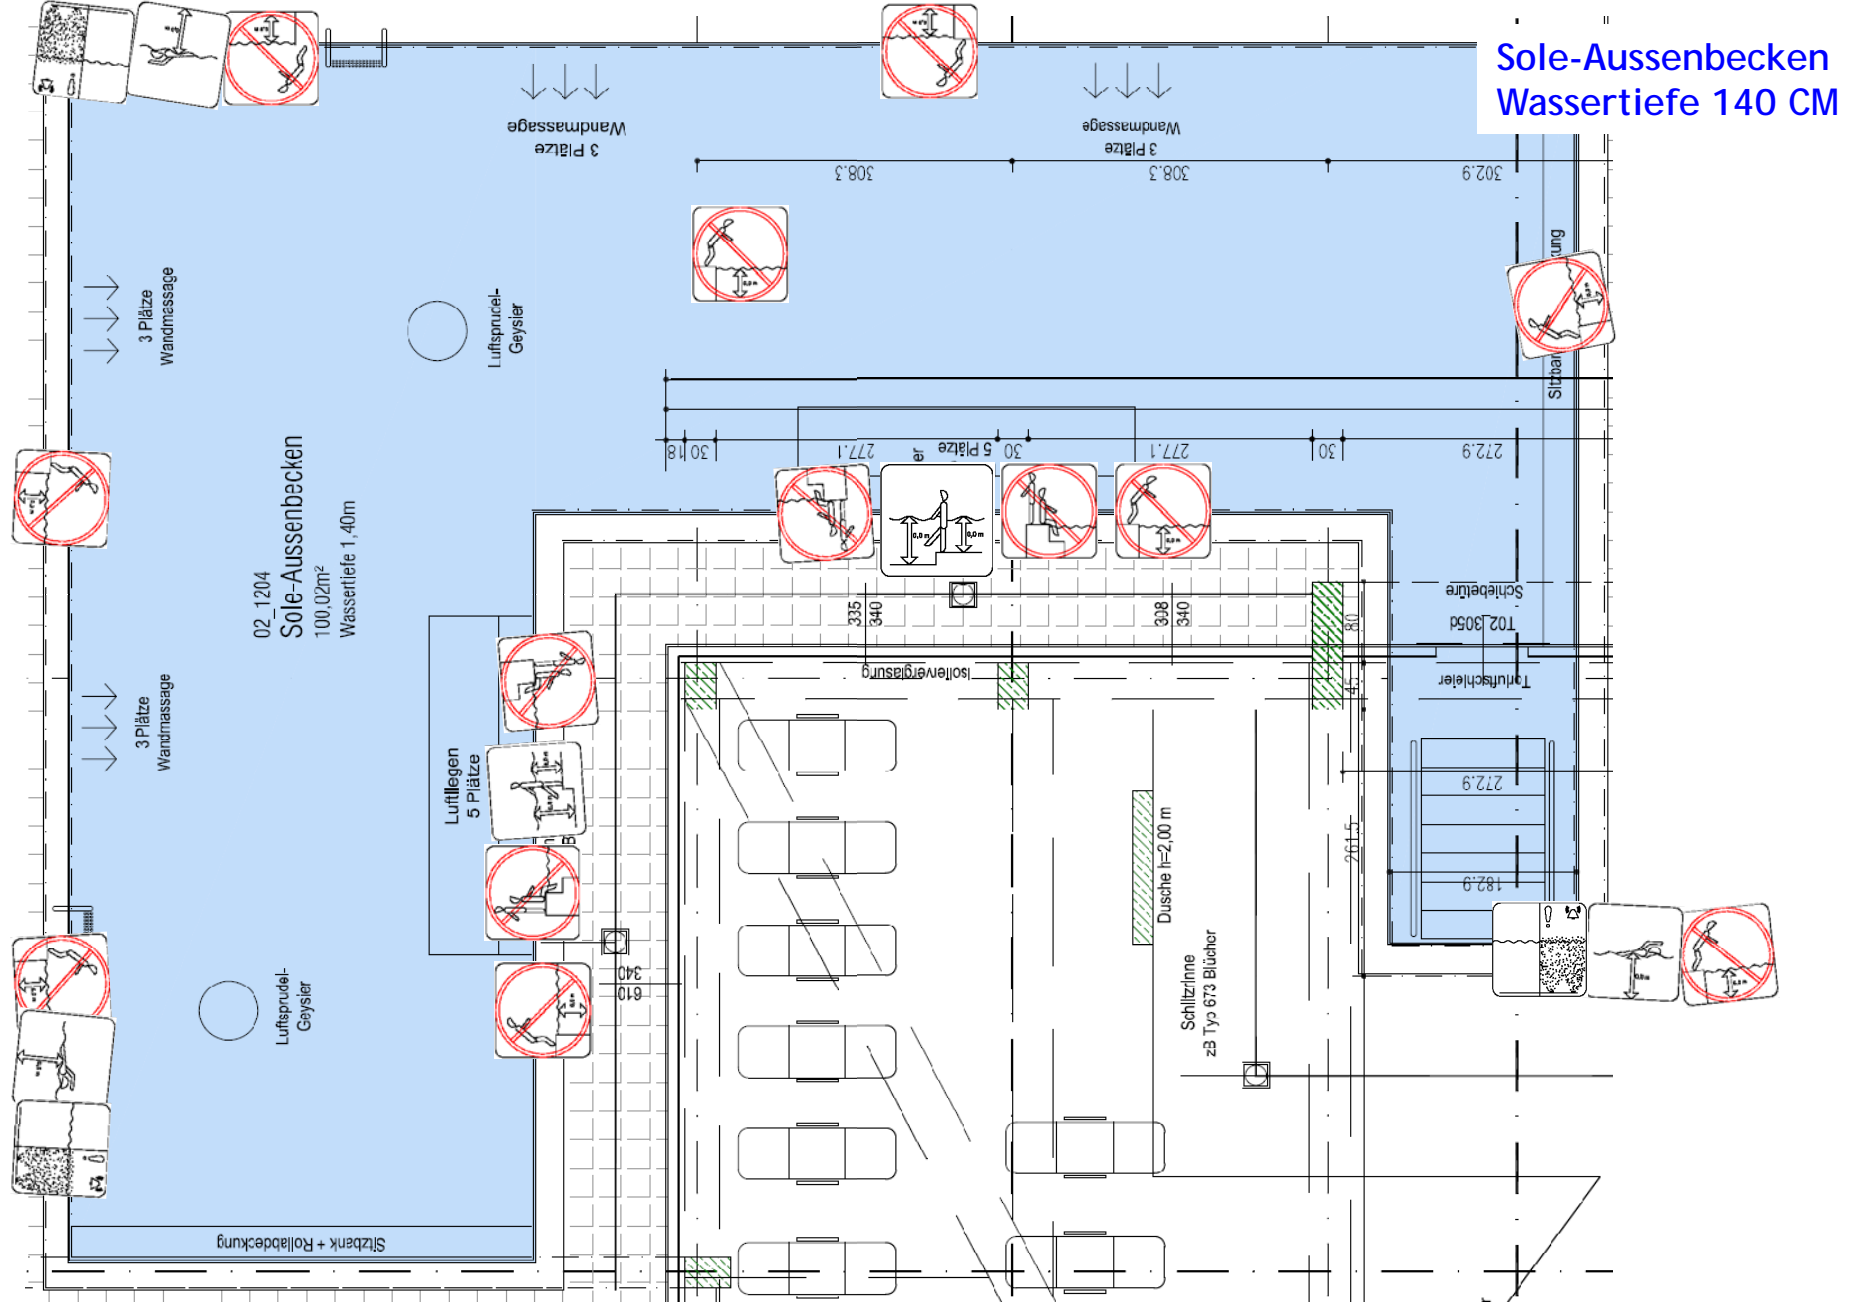

Sicherheitszeichen | Narzissenbad

01 Nichtschwimmerbereich

02 Wassergeysir

03 Luftgeysir

04 Wasserfall

02 Wassertiefe

06 Boden mit Gefälle

07 Wassertemperatur

08 Schwimmerbereich

09 Springbrunnen

10 Wasserkanonen

11 Stufe unter Wasser

12 Wasserdurchströmung

13 Wellen

14 Schwimmer- | Nichtschwimmbereich

15 Nicht hineinspringen

16 Nicht laufen

17 Sitzen verboten, Nicht gehen

Sicherheitszeichen | Narzissenbad

Floating Sole
Wassertiefe 120 CM

Sicherheitszeichen | Narzissenbad

Relaxbecken
Wassertiefe 105 CM

Sicherheitszeichen | Narzissenbad

Innenbecken
Wassertiefe 140 CM

Sicherheitszeichen | Narzissenbad

Sole-Aussenbecken
Wassertiefe 140 CM

Sicherheitszeichen | Narzissenbad

Sauna-Aussenbecken
Wassertiefe 140 CM