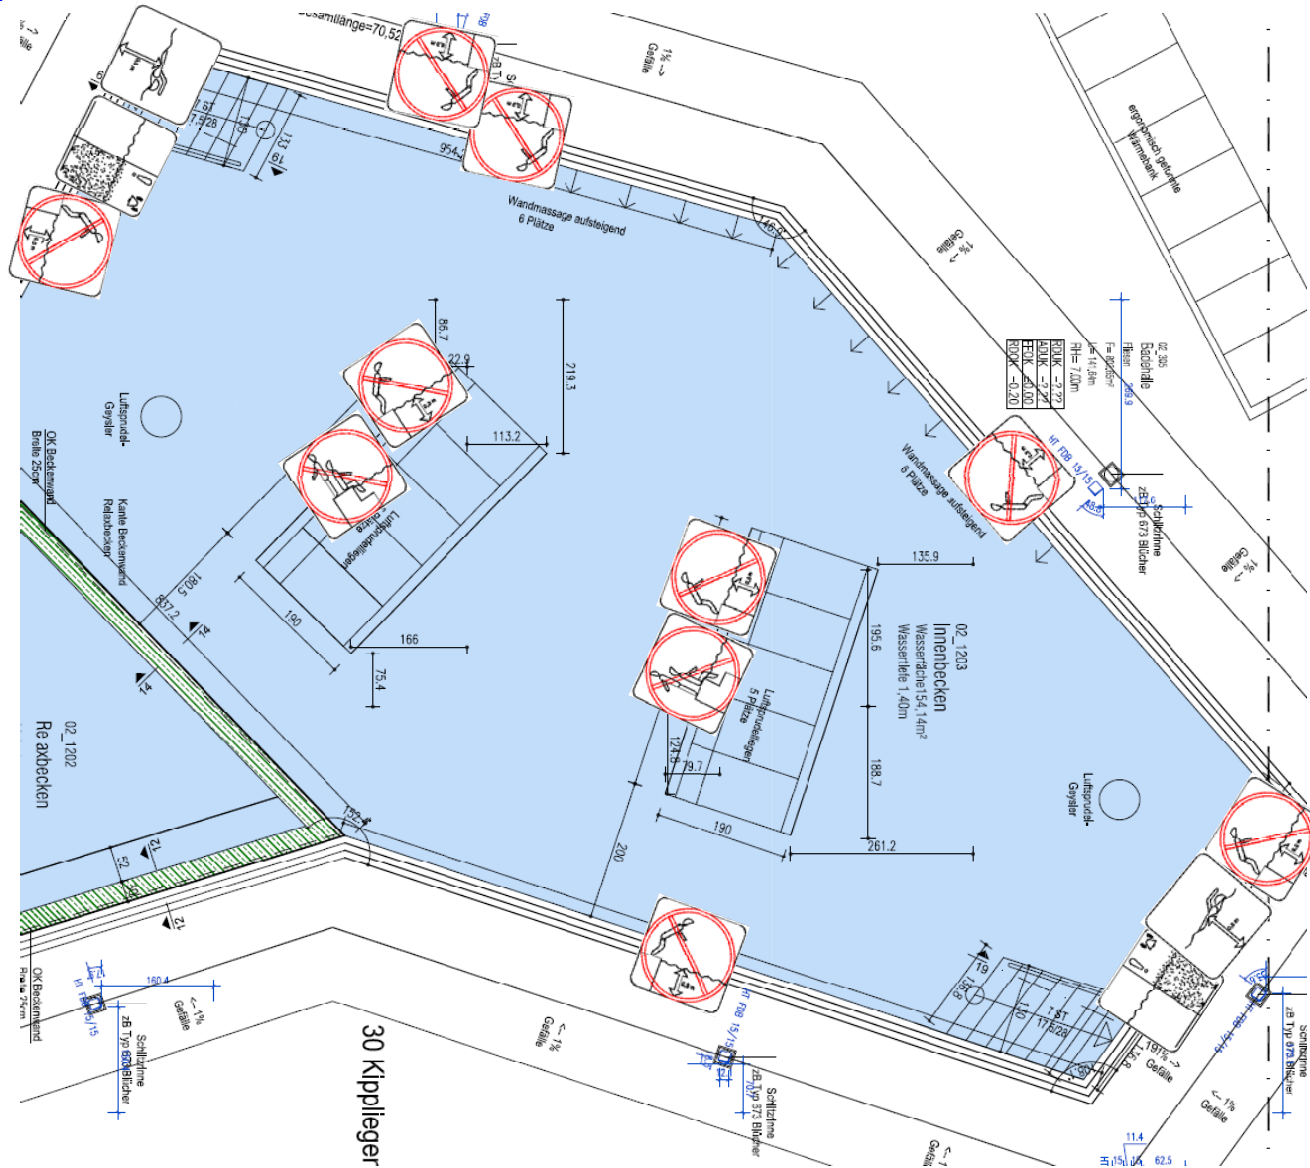

Sicherheitszeichen | Narzissenbad

01 Nichtschwimmerbereich

02 Wassergeysir

03 Luftgeysir

04 Wasserfall

02 Wassertiefe

06 Boden mit Gefälle

07 Wassertemperatur

08 Schwimmerbereich

09 Springbrunnen

10 Wasserkanonen

11 Stufe unter Wasser

12 Wasserdurchströmung

13 Wellen

14 Schwimmer- | Nichtschwimmbereich

15 Nicht hineinspringen

16 Nicht laufen

17 Sitzen verboten, Nicht gehen

Sicherheitszeichen | Narzissenbad

Floating Sole
Wassertiefe 120 CM

Sicherheitszeichen | Narzissenbad

Relaxbecken
Wassertiefe 105 CM

Sicherheitszeichen | Narzissenbad

Innenbecken
Wassertiefe 140 CM

Sicherheitszeichen | Narzissenbad

Sole-Aussenbecken
Wassertiefe 140 CM

Sicherheitszeichen | Narzissenbad

Sauna-Aussenbecken
Wassertiefe 140 CM