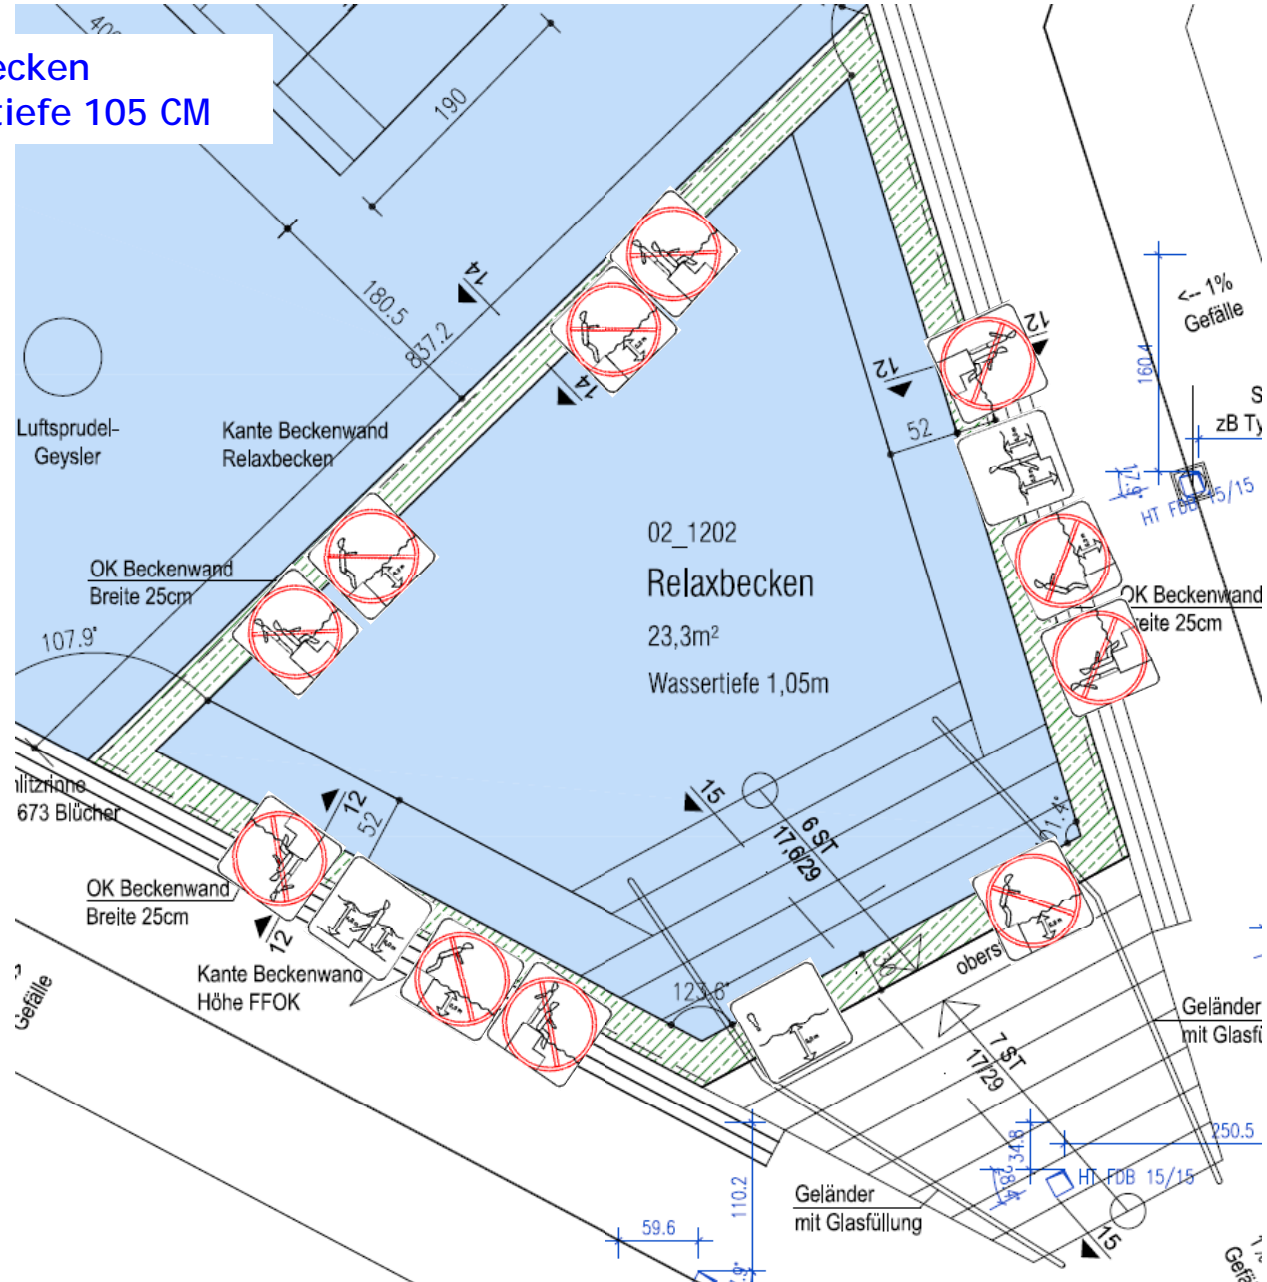

Sicherheitszeichen | Narzissenbad

01 Nichtschwimmerbereich

02 Wassergeysir

03 Luftgeysir

04 Wasserfall

02 Wassertiefe

06 Boden mit Gefälle

07 Wassertemperatur

08 Schwimmerbereich

09 Springbrunnen

10 Wasserkanonen

11 Stufe unter Wasser

12 Wasserdurchströmung

13 Wellen

14 Schwimmer- | Nichtschwimmbereich

15 Nicht hineinspringen

16 Nicht laufen

17 Sitzen verboten, Nicht gehen

Sicherheitszeichen | Narzissenbad

Floating Sole
Wassertiefe 120 CM

Sicherheitszeichen | Narzissenbad

Relaxbecken
Wassertiefe 105 CM

Sicherheitszeichen | Narzissenbad

Innenbecken
Wassertiefe 140 CM

Sicherheitszeichen | Narzissenbad

Sole-Aussenbecken
Wassertiefe 140 CM

Sicherheitszeichen | Narzissenbad

Sauna-Aussenbecken
Wassertiefe 140 CM